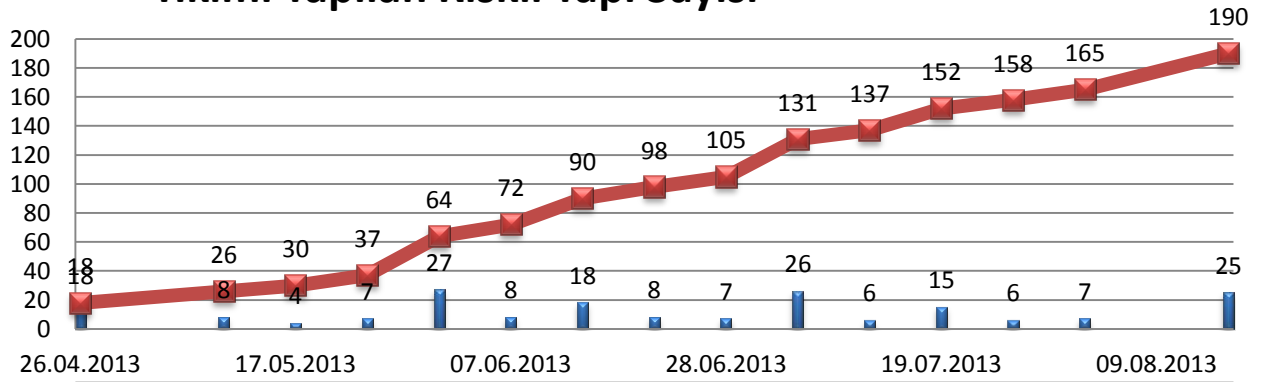

Yıkımı Yapılan Riskli Yapı Sayısı

	26.04.2013	10.05.2013	17.05.2013	24.05.2013	31.05.2013	07.06.2013	14.06.2013	21.06.2013	28.06.2013	05.07.2013	12.07.2013	19.07.2013	26.07.2013	02.08.2013	16.08.2013
Aylık Toplam Yıkılan Bina Sayısı	18	8	4	7	27	8	18	8	7	26	6	15	6	7	25
KÜMÜLATİF	18	26	30	37	64	72	90	98	105	131	137	152	158	165	190