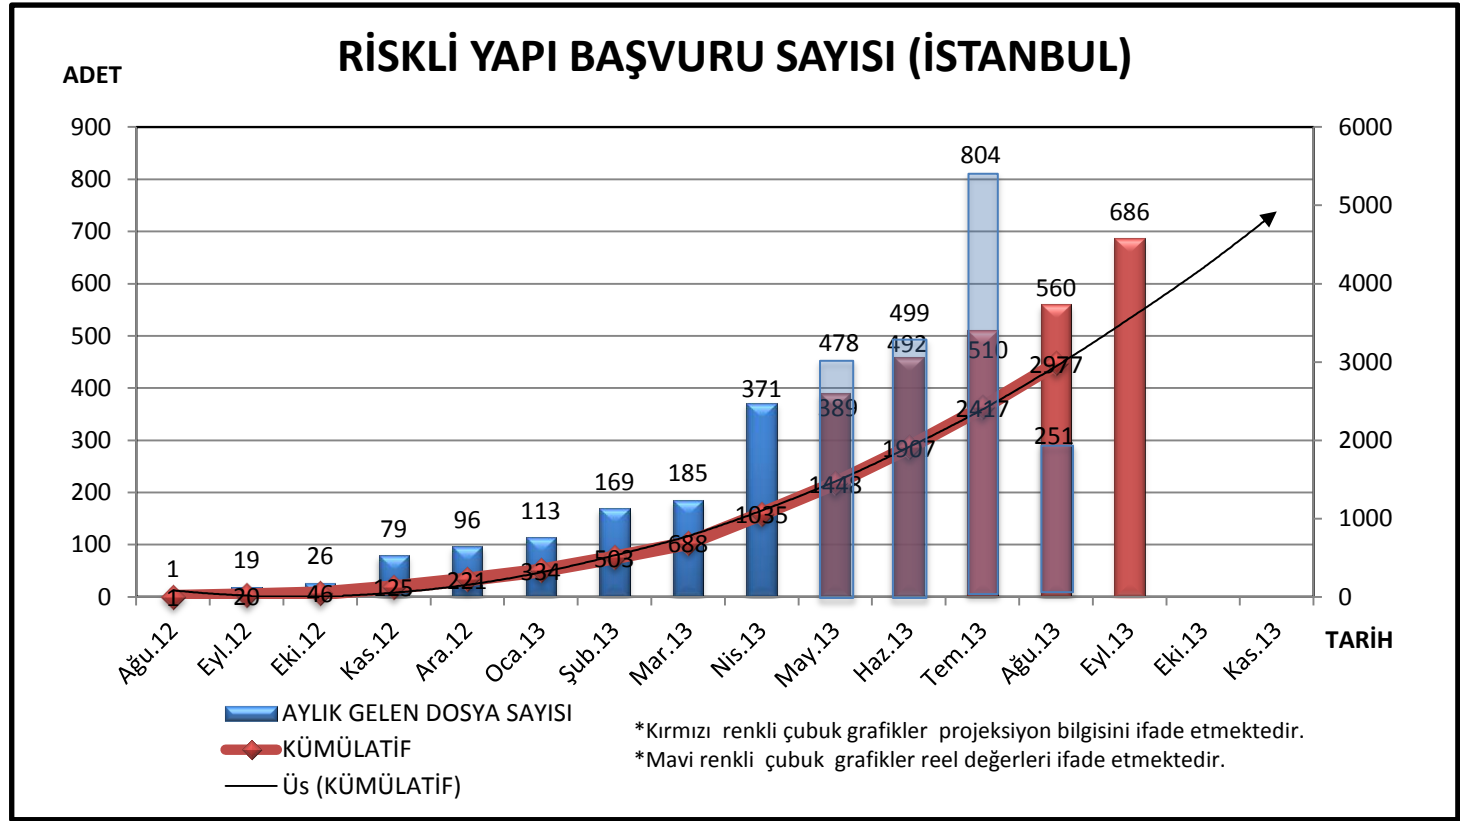

12.08.2013	İLAN EDİLEN RİSKLİ YAPILAR				12.08.2013
2989	TOPLAM BAŞVURU SAYISI	3118	YIKILAN BİNA SAYISI	190	172
2467	TAPUYA BİLDİRİLEN	2641	TOPLAM BAĞIMSIZ BİRİM	22369	21817
			TOPLAM YIKIM TEBLİGATI YAPILAN	1337	1204

İLAN EDİLEN RİSKLİ ALANLAR								
NO	İL	İLÇE	PROJE ADI	ALAN	TARİH	NÜFUS	YAPI SAYISI	BAĞIMSIZ BİRİM SAYISI
				(Ha)				
1	İstanbul	Beyoğlu	Örnektepe Sütluce	2,50	04.11.2012	1200	87	350
2	İstanbul	Beyoğlu	Hacıhüsrev	8,80	04.11.2012	2460	259	610
3	İstanbul	Esenler	Havaalanı ve Tuna	9,70	07.10.2012	5430	331	1579
4	İstanbul	GOP	Pazarıçi vd M.	392,35	26.01.2013	66.187	8.059	12088(YAKLAŞIK)
5	İstanbul	Küçükçekmece	Kanarya M.	9,20	06.02.2013	1725	493	971
6	İstanbul	Küçükçekmece	Fatih M.	8,00	07.02.2013	500	131	1078
7	İstanbul	Sarıyer	Derbent M.	28,19	24.01.2013	7920	946	2365
8	İstanbul	Sarıyer	FSM M. (Armutlu)	140,62	20.01.2013	1750	500	6421(YAKLAŞIK)
9	İstanbul	Sultangazi	Cumhuriyet M.	18,50	06.02.2013	3750	109	1100
10	İstanbul	Zeytinburnu	Sümer M.	3,80	25.01.2013	3494	1.038	1250
11	İstanbul	Güngören	Tozkoparan M.	57,7	24.04.2013	16389	815	7753
12	İstanbul	Esenler	Oruçreis M.	7,25	26.04.2013	7960	388	1990
13	İstanbul	Esenler	Çiftelavuzlar ve Oruçreis M.	8,29 4,65	26.04.2013	4888	237	1164
14	İstanbul	Bayrampaşa	Vatan M.	22,6	16.05.2013	10700	1085	5870
15	İstanbul	Bağcılar	Göztepe M. Kemalpaşa M. Demirkapı M. Evren M.	20,65	17.05.2013			
16	İstanbul	Kadıköy	Fikirtepe M. Dumlupınar M. Eğitim M. Merdivenköy M.	134	31.05.2013			
17	İstanbul	Beşiktaş	Rumeli Hisarı M.	31,88	24.07.2013			
TOPLAM				880.03 ha		134.353 kişi	14478	44.589