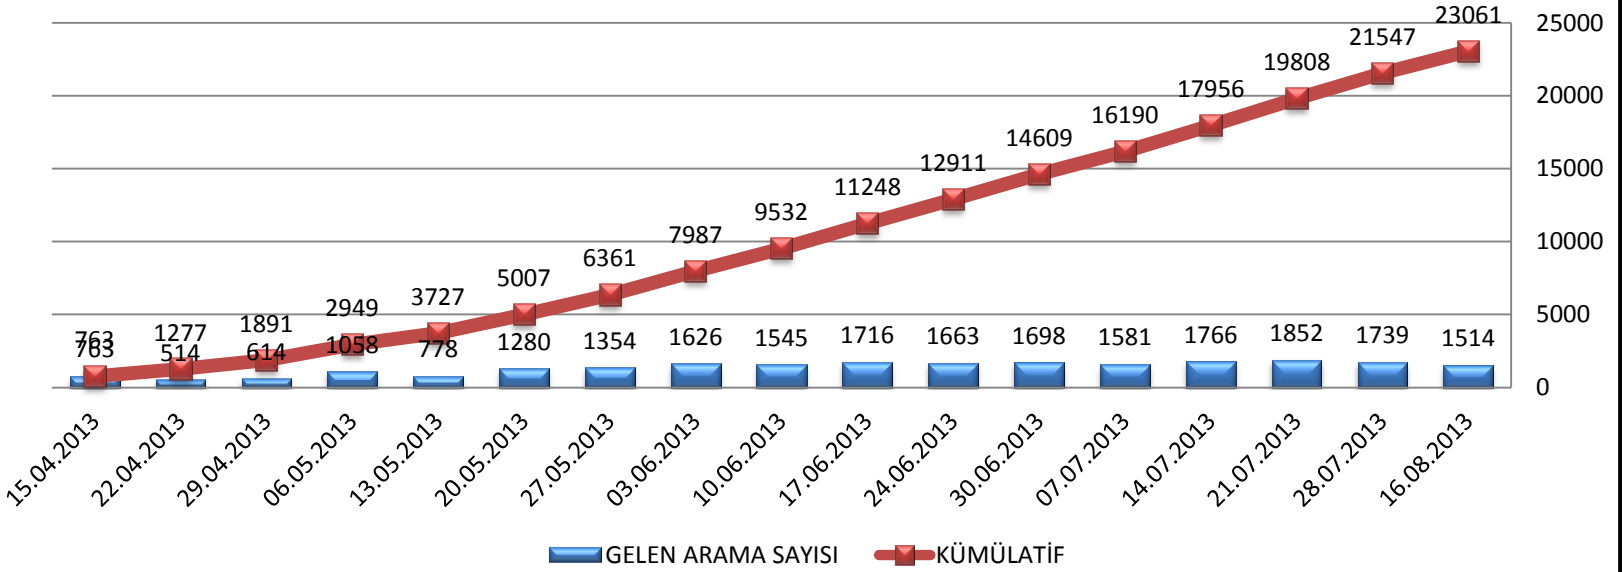

Haftalık Gelen Arama Sayısı

■ GELEN ARAMA SAYISI ■ KÜMÜLATİF