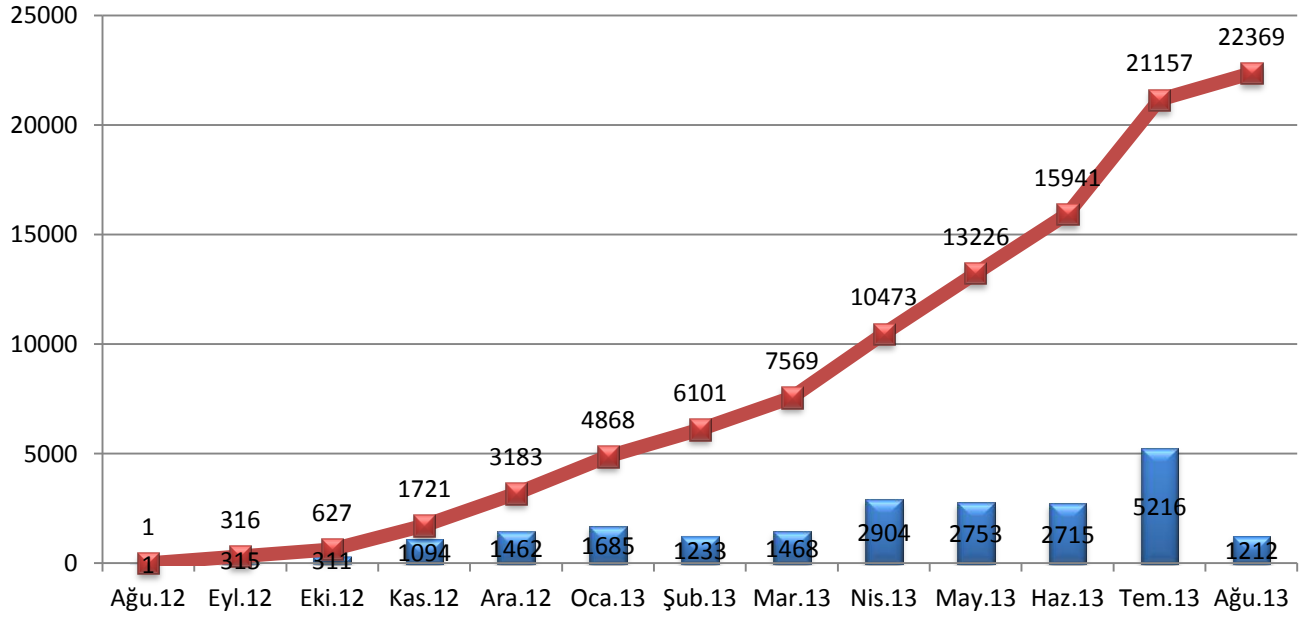

BAĞIMSIZ BİRİM SAYISI

	Ağu.12	Eyl.12	Eki.12	Kas.12	Ara.12	Oca.13	Şub.13	Mar.13	Nis.13	May.13	Haz.13	Tem.13	Ağu.13
Aylık Toplam Bağımsız Birim Sayısı	1	315	311	1094	1462	1685	1233	1468	2904	2753	2715	5216	1212
KÜMÜLATİF	1	316	627	1721	3183	4868	6101	7569	10473	13226	15941	21157	22369

■ Aylık Toplam Bağımsız Birim Sayısı ■ KÜMÜLATİF